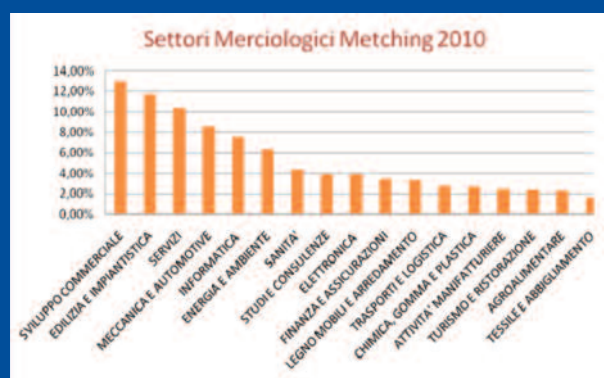

Durante la giornata dell'evento ogni partecipante incontra le aziende selezionate presso le rispettive postazioni.

Come nasce **expandere with matching?**

Scaturisce dall'esperienza di Matching (www.e-matching.it), l'evento nazionale creato da Compagnia delle Opere per favorire lo sviluppo di rapporti di rete tra gli imprenditori.

Gli appuntamenti di lavoro

L'obiettivo di EXPANDERE With Matching è quello di favorire relazioni tra imprenditori mettendoli in contatto diretto, in modo da far incontrare gli interessi reciproci, facilitare la ricerca di fornitori, clienti e partner. Si tratta in particolare, di un evento in cui i partecipanti avranno a disposizione una postazione personalizzata e la possibilità, attraverso l'incontro con gli altri imprenditori presenti, di cercare nuove opportunità.

I momenti di approfondimento

EXPANDERE With Matching è anche un importante momento di formazione ed aggiornamento, attraverso lo svolgimento di alcuni momenti di approfondimento sotto forma di Workshop su tematiche di interesse attuale per le PMI quali:

- finanza bancaria ed agevolata
- internazionalizzazione
- innovazione
- testimonianze di reti di impresa